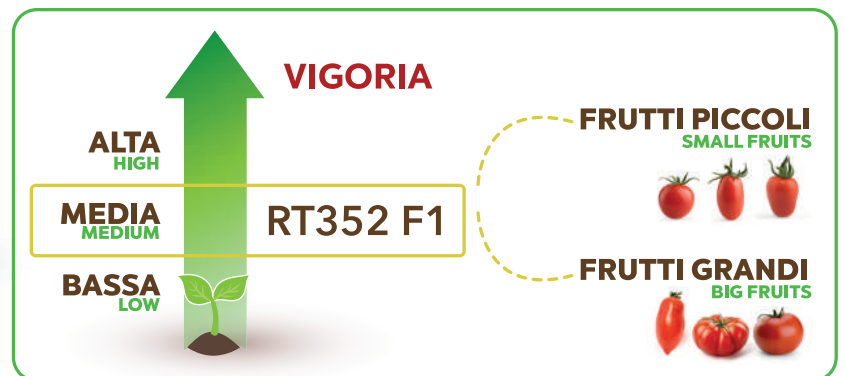

RT352 F1

SEMINA IL TUO SUCCESSO

MEDIA VIGORIA
OTTIMA AFFINITÀ
D' INNESTO
ELEVATA RESISTENZA

MEDIUM VIGOR
EXCELLENT GRAFTING
AFFINITY
HIGH RESISTANCE

SOUTHERN
SEED

Tipologia: Portinnesto di Pomodoro

PIANTA

La varietà è caratterizzata da un'ottima germinazione e un'alta uniformità. L'accrescimento è simile a quello delle principali varietà coltivate, si consiglia la semina contemporanea. Plantula robusta e compatta, di colore verde scuro. Accrescimento omogeneo ed un'alta maneggevolezza durante le operazioni d'innesto. Il bilanciamento vegeto-produttivo non apporta alterazioni alla pianta, mantenendo qualità, brillantezza e precocità del frutto. Buona rusticità e adattabilità alle basse temperature rendono la varietà utilizzabile tutto l'anno.

Hybrid type: Tomato rootstock

PLANT

This variety has an excellent germination and a high uniformity. The growth is similar to the main varieties, it is suggested the simultaneous sowing. The seedling is strong and compact and its colour is dark green: It guarantees an uniform growth and an easy handling during grafting activities. Thanks to the vegetative and productive counterbalance, this variety doesn't bring any alteration to the plant, so it keeps quality, shine and fruit precocity. The good rusticity and its adaptability to low temperatures make it usable all year long.